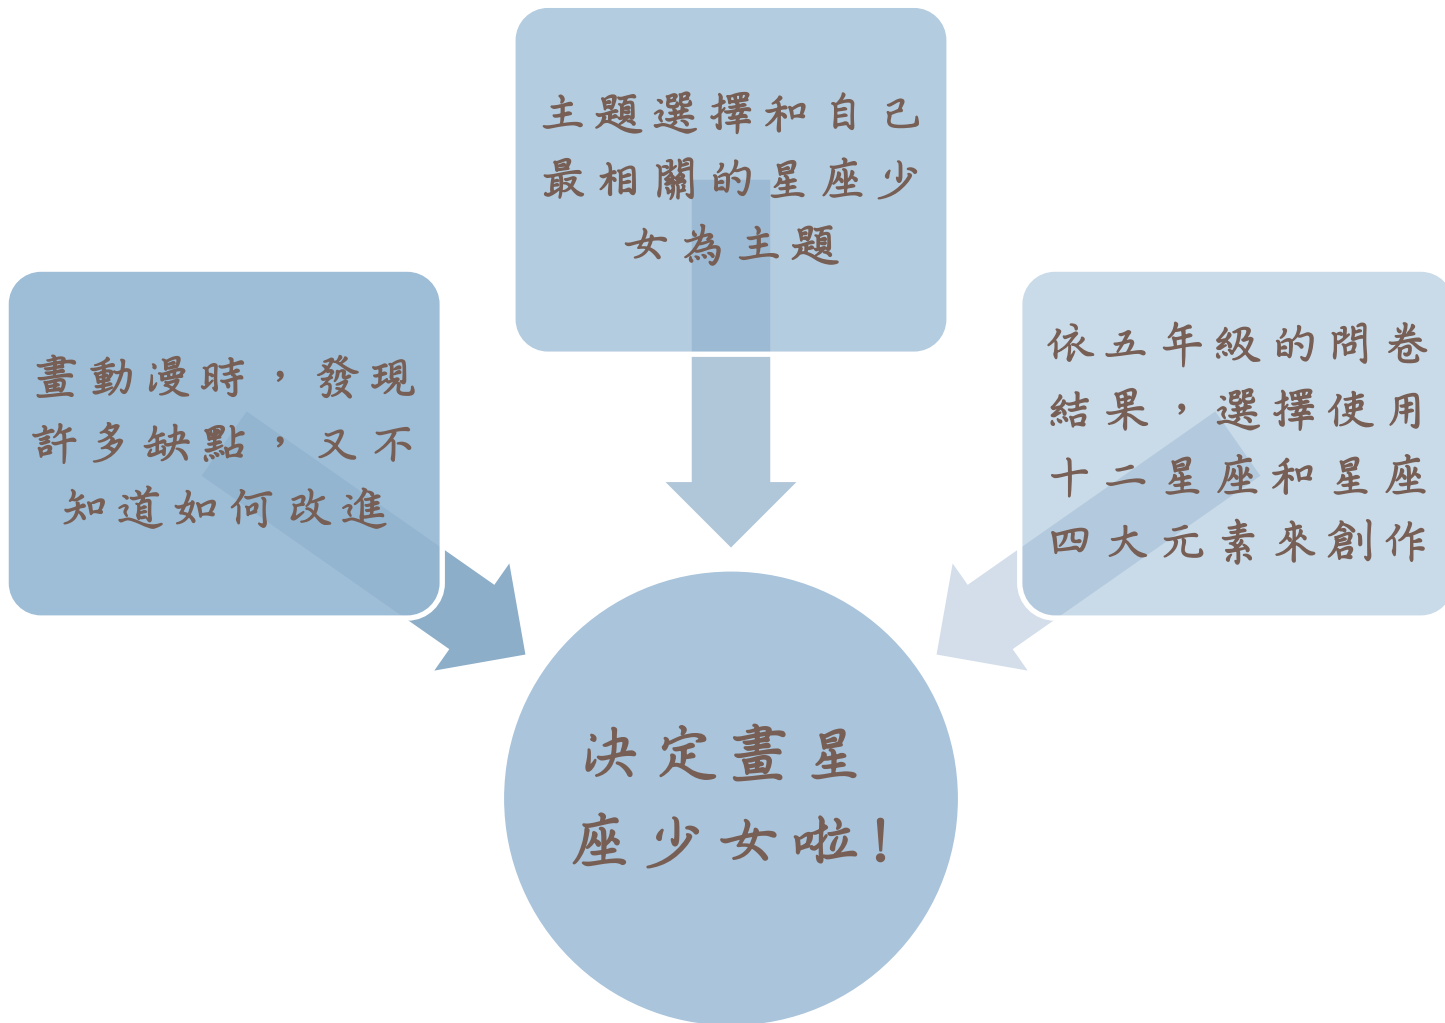

心得

- 出問卷的過程，全部題目都要自己設計，有時覺得很厭煩，也感到有點無聊。
- 第一次使用excel，很多部分都還沒上手，常常需要回家趕工。
- 每當我們完成一個階段，很有成就感。
- 希望未來創作星座動漫少女時，配合五年級女生的喜好，創作出令大家喜愛的星座動漫少女。

星座動漫少女創作-
以國小高年級學生對星座少女動
漫之喜好為例

創作者：周書瑋、張閔涵
指導者：張馨文老師

創作動機

貳、創作理念

為什麼要使用彩色的方式呈現？