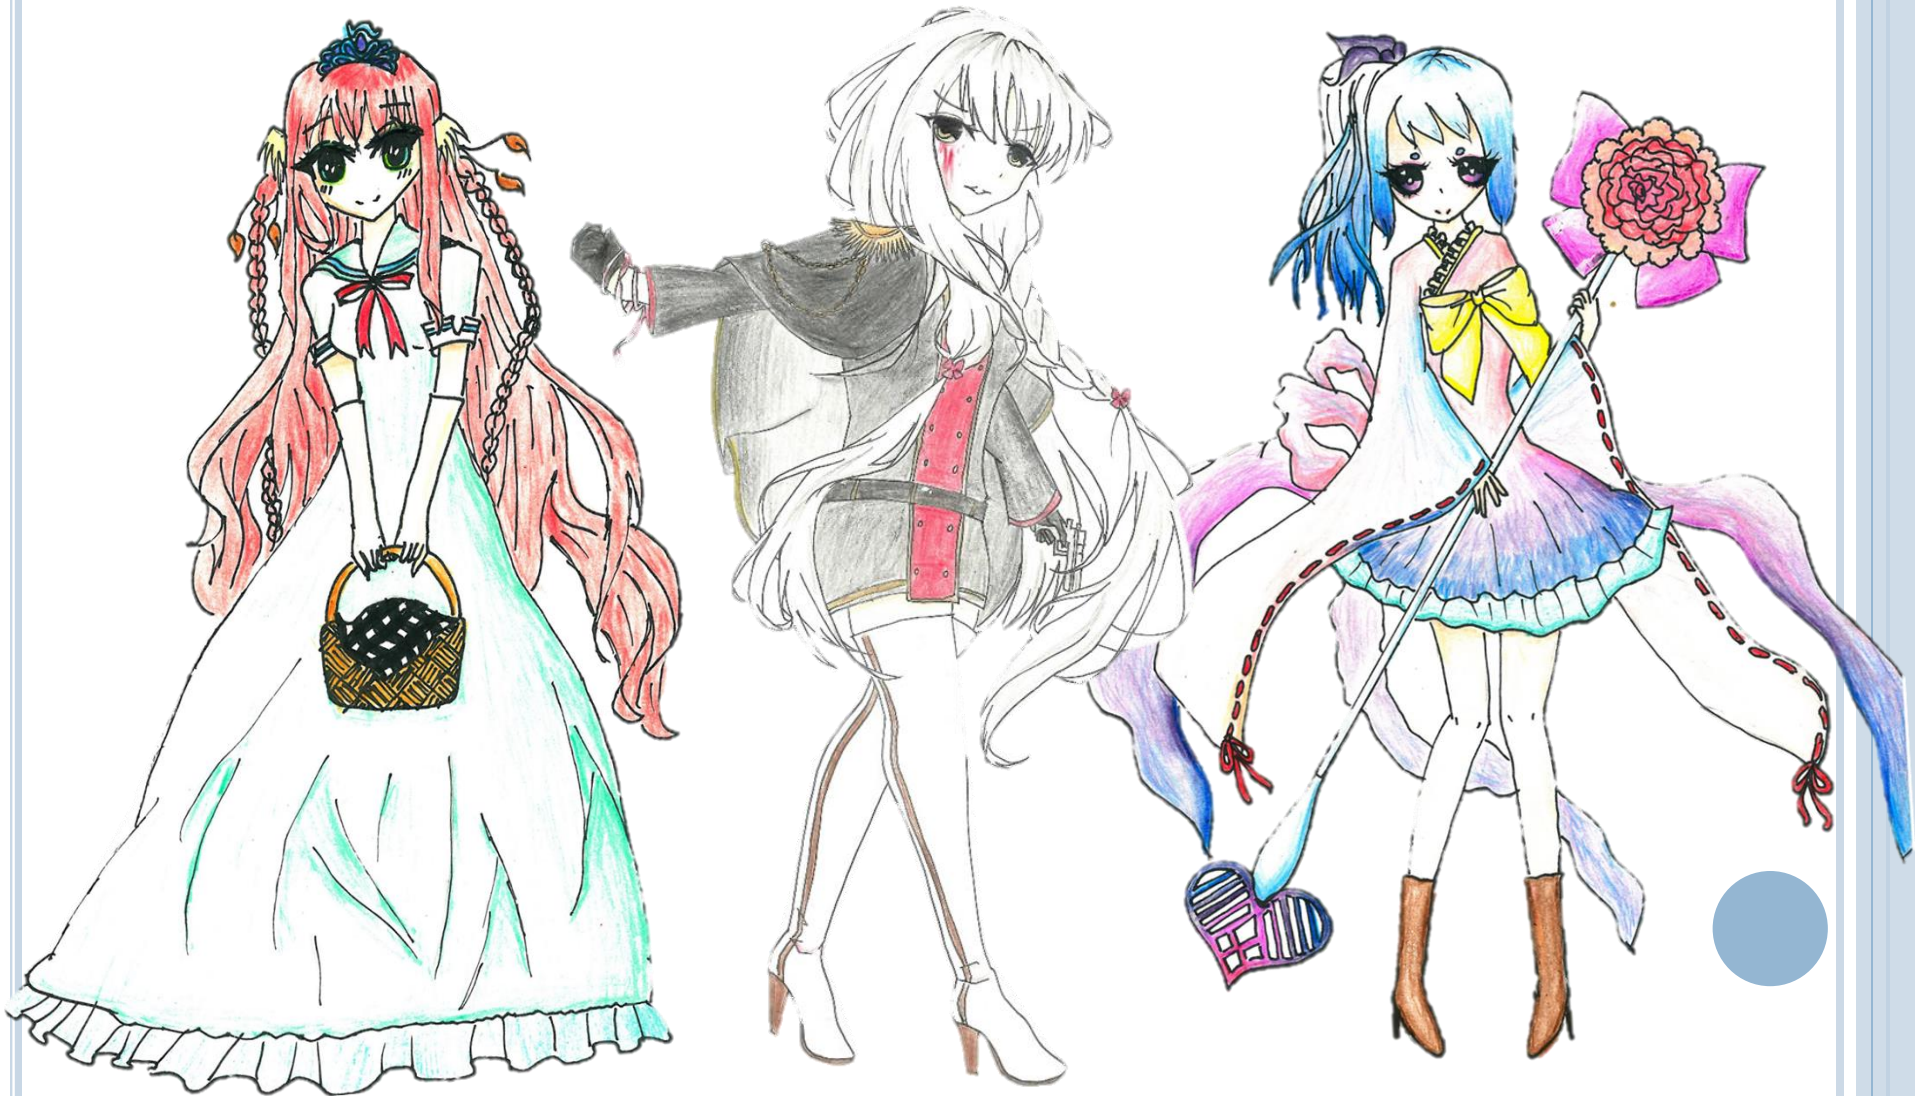

處女座

以其穿著打扮和手杖作為主要的參考，尤其是袖子的部分。

四大星象分析

風象星座 (AIR SIGNS) - 代表圖與代表風格

- 穿著裙裝
- 裙裝為漸層色
- 有髮飾點綴
- 髮色為冷色系

風象星座 (AIR SIGNS) - 雙子座、天秤座、水瓶座
相同處：穿著裙裝，皆為漸層色，也都有髮飾點綴，色系皆為冷色系。

火象星座 (AIR SIGNS) - 代表圖與代表風格

- 百摺短裙
- 皆有單色系花邊
- 髮飾

火象星座 (FIRE SIGNS) 射手座、獅子座、牡羊座
相同處：穿著一百摺短裙皆有單色系花邊一
髮飾

水象星座 (WATER SIGNS) - 代表圖與代表風格

- 開朗卻不失溫柔的形象
- 動作幅度較小
- 穿著裙裝

水象星座 (WATER SIGNS) - 巨蟹座、雙魚座、水瓶座
相同處：給人都是一種開朗卻不失溫柔的形象、動作幅度較小。

土象星座 (EARTH SIGNS) - 代表圖與代表風格

- 穿著裙裝
- 手上皆持有物品
- 身上皆有紅色元素

土象星座 (EARTH SIGNS) - 金牛座、處女座、摩羯座
相同處：綁頭髮 - 戴手套 - 手上皆持有物品

結論

| 類別 | 五年級問卷調查 五年級女生的喜好 | 六年級創作成果 創作者的分析 |
|------|---------------------|--------------------------|
| 膚色 | 米白色 | 大部分相符合 |
| 髮型長度 | 中長髮 | 大部分相符合 |
| 穿著 | 連身洋裝 | 大部分相符合 |
| 風格 | 唯美風 | 大部分相符合 |
| 眉毛 | 普通的動漫人物的眉毛 | 大部分相符合 |
| 嘴型 | 櫻桃小嘴 | 大部分相符合 |
| 繪畫工具 | 色鉛筆 | 大部分相符合 |
| 身材 | 苗條 | 大部分相符合 |
| 身高 | 正常的動漫人物身高 | 大部分相符合 |
| 髮型 | 公主頭 | 部分相符合 |
| 飾品 | 髮夾 | 部分相符合 |
| 臉型 | 圓形臉 | 完全不符合，因為我們畫的人物大都是近似於瓜子臉。 |