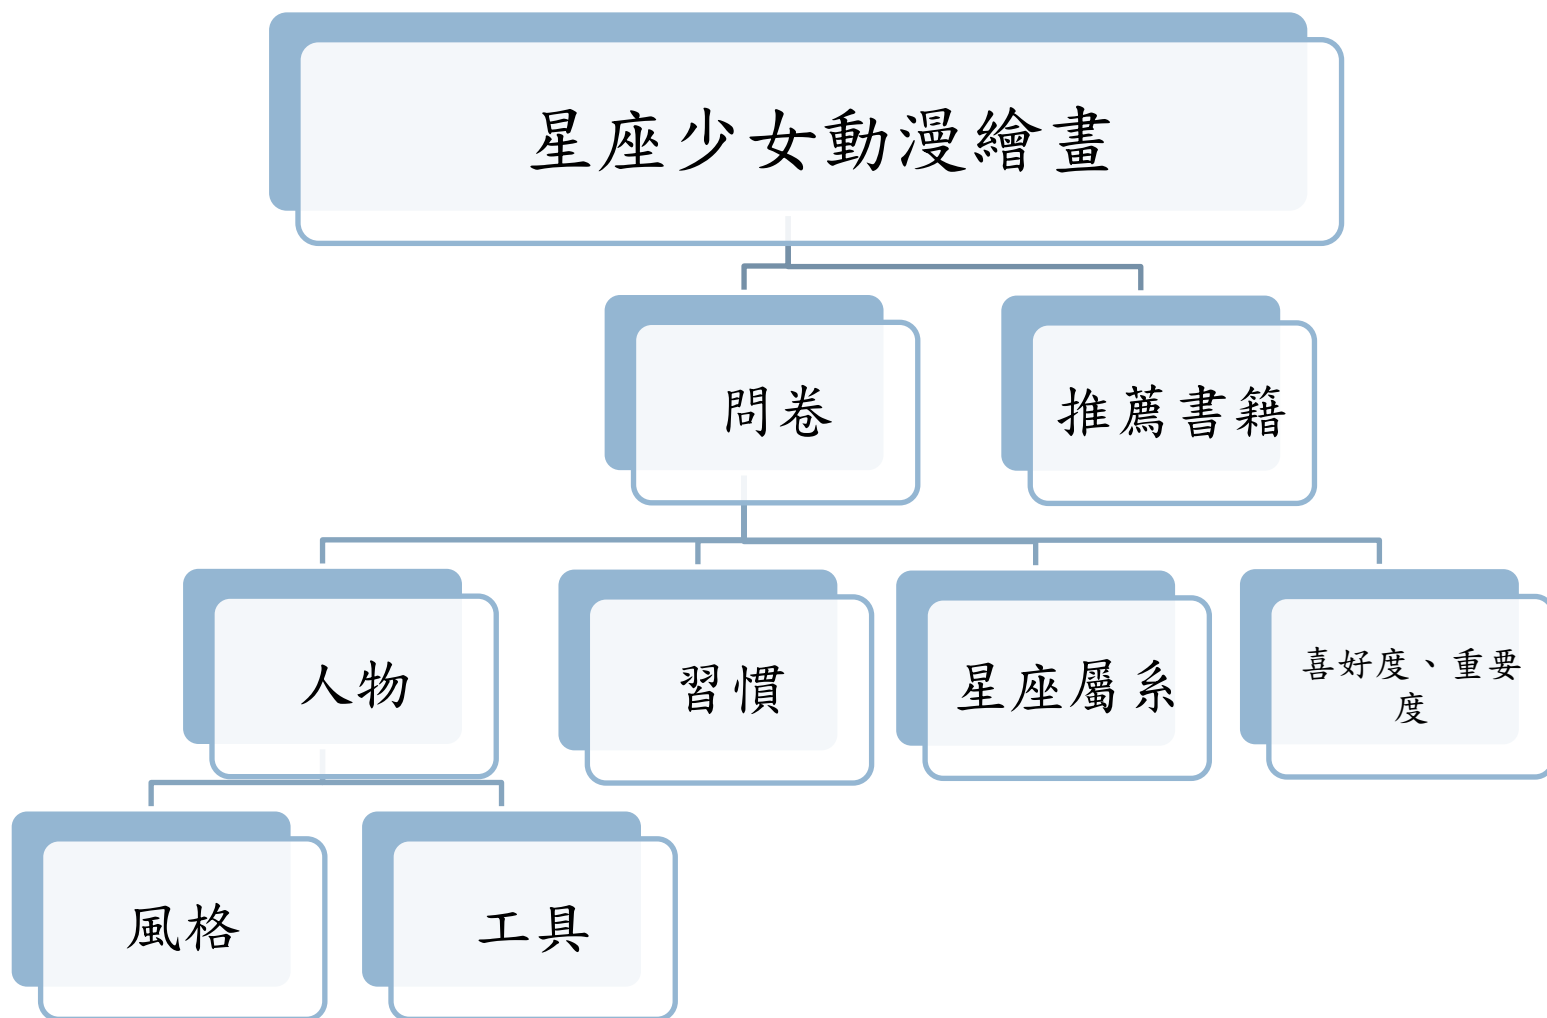

星座動漫少女創作- 以國小高年級學生對星座少女動 漫之喜好為例

創作者：周書瑋、張閔涵
指導者：張馨文老師

壹、創作理念

創作背景

國小五年級學生對星座少女的動漫
喜好之調查研究

國小五年級學生對星座少女
的動漫喜好之調查研究

研究者：周書瑋、張閔涵

指導者：張馨文老師

國小五年級學生對星座少女動漫喜好之研究架構(一)

國小五年級學生對星座少女動漫喜好之研究架構(二)

國小五年級學生對星座少女動漫喜好之研究結論

- **喜好**-五年級女生較喜歡膚色是米白色，中長髮，綁公主頭，髮色是褐色系，圓形臉，眉毛是普通的動漫人物的眉毛，櫻桃小嘴，頭上可能有髮夾，身材苗條，身高是正常的動漫人物身高，穿連身洋裝。
- **習慣**-五年級女生不常看動漫，也不常畫動漫人物。
- **風格**-五年級女生喜歡的風格是唯美風，繪畫工具是用色鉛筆。
- **書籍**-五年級大多數女生皆沒有要推薦的星座/動漫書籍。
- **人物**-五年級女生在問卷的填寫和實際的繪畫上不一定完全相同。
- **重要性**-對大多數五年級女生來說，繪畫動漫並不是很重要。