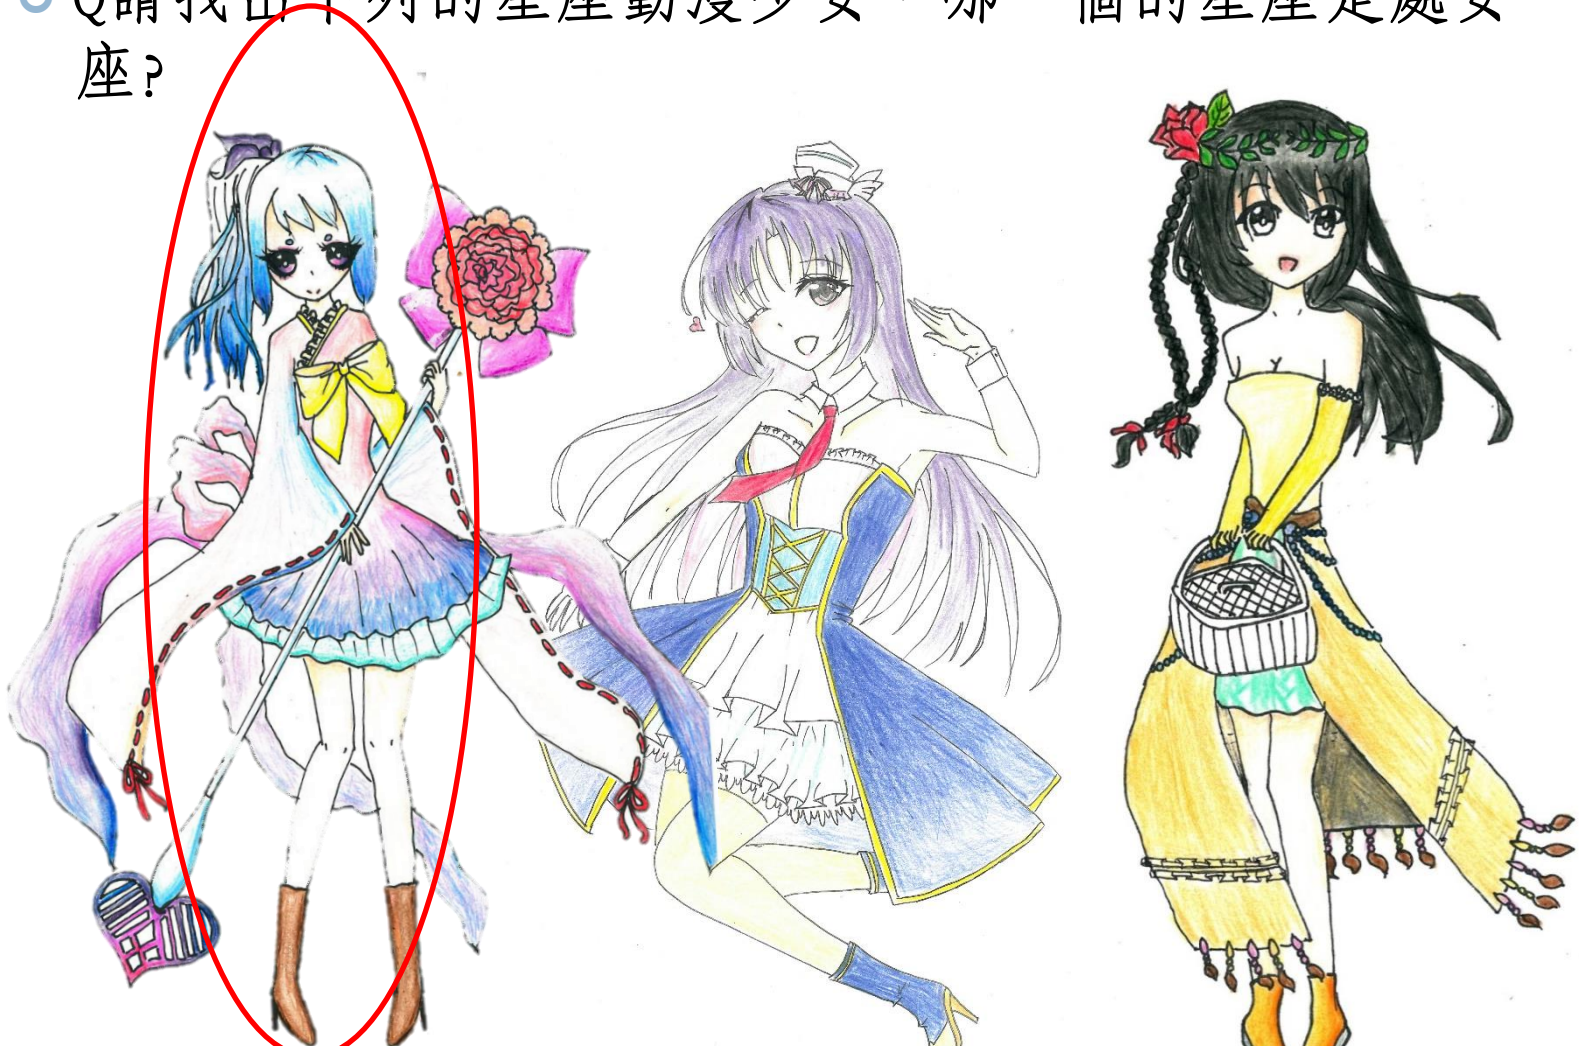

星座動漫少女創作- 以國小高年級學生對星座少女動 漫之喜好為例

創作者：周書瑋、張閔涵
指導者：張馨文老師

壹、創作理念

創作背景

國小五年級學生對星座少女的動漫
喜好之調查研究

國小五年級學生對星座少女
的動漫喜好之調查研究

研究者：周書瑋、張閔涵

指導者：張馨文老師

處女座

以其穿著打扮和手杖作為主要的參考，尤其是袖子的部分。

四大星象分析

風象星座 (AIR SIGNS) - 代表圖與代表風格

- 穿著裙裝
- 裙裝為漸層色
- 有髮飾點綴
- 髮色為冷色系

風象星座 (AIR SIGNS) - 雙子座、天秤座、水瓶座
相同處：穿著裙裝，皆為漸層色，也都有髮飾點綴，色系皆為冷色系。

火象星座 (AIR SIGNS) - 代表圖與代表風格

- 百摺短裙
- 皆有單色系花邊
- 髮飾

- [https : //kknews.cc/zh-tw/astrology/ezgxmb4.html](https://kknews.cc/zh-tw/astrology/ezgxmb4.html)
萌翻了! 十二星座可愛的動漫美少女, 感覺心都要被萌化了~

有獎徵答 OWO

這是一場記憶力的戰爭（誤

/

- Q 請舉出一個火象星座。
- A 牡羊座 / 獅子座 / 射手座

2

- 請舉出一個水象星座。
- 巨蟹座 / 天蠍座 / 雙魚座

3

- Q請找出下列的星座動漫少女，哪一個的星座是處女座？

4

- Q請找出下列的星座動漫少女，哪一個的星座是魔羯座？

5

- Q 本ppt背景右下角的圖案是什麼形狀、顏色?
- A 圓形、藍色XDD

謝謝大家! <3