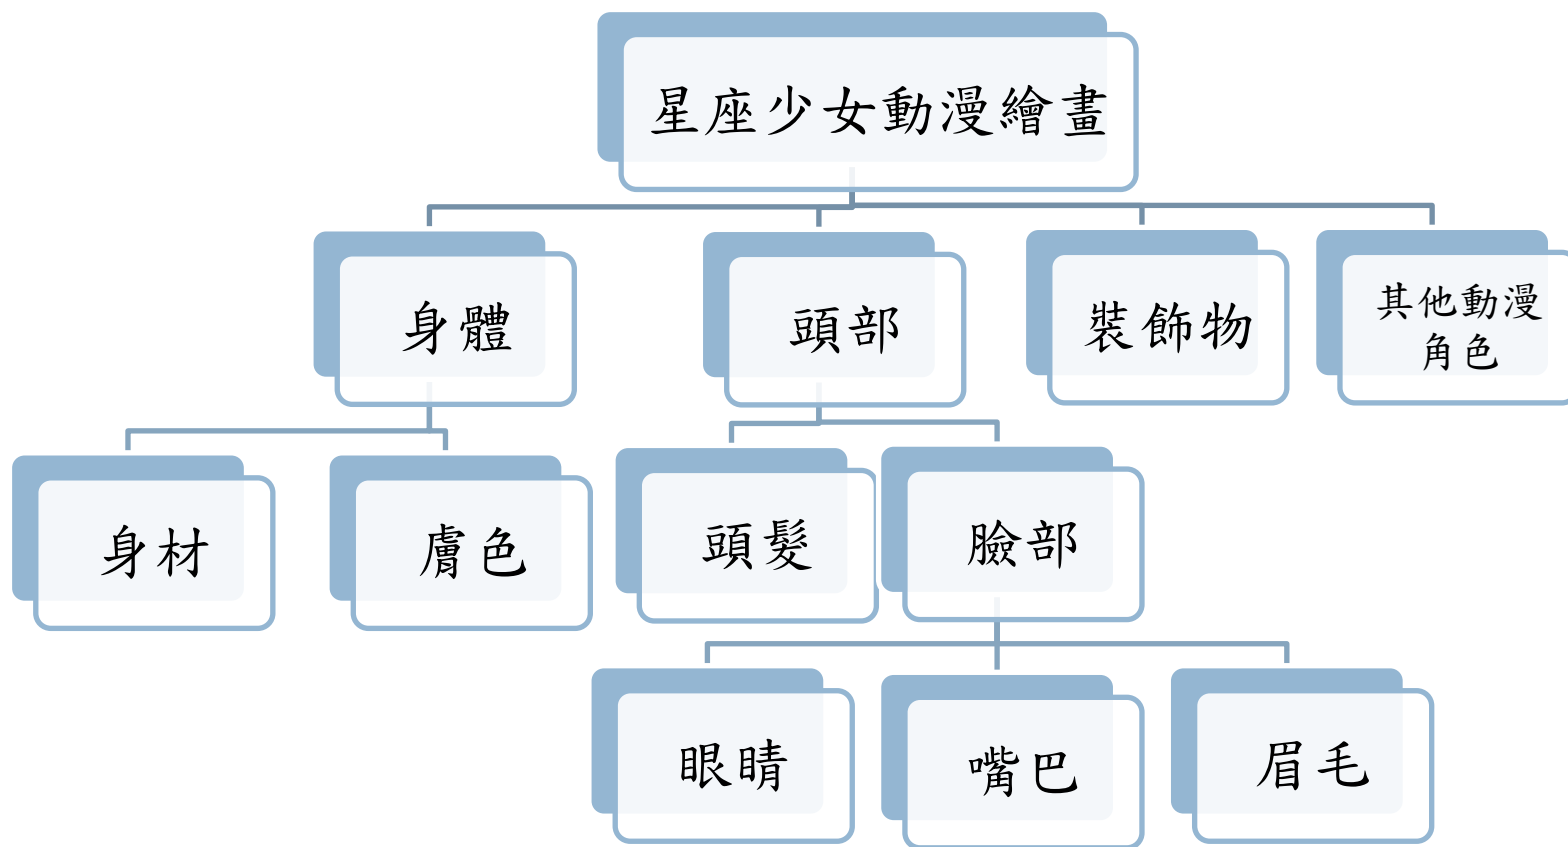

星座動漫少女創作- 以國小高年級學生對星座少女動 漫之喜好為例

創作者：周書瑋、張閔涵
指導者：張馨文老師

壹、創作理念

創作背景

國小五年級學生對星座少女的動漫
喜好之調查研究

國小五年級學生對星座少女
的動漫喜好之調查研究

研究者：周書瑋、張閔涵

指導者：張馨文老師

國小五年級學生對星座少女動漫喜好之研究架構(一)

國小五年級學生對星座少女動漫喜好之研究架構(二)

國小五年級學生對星座少女動漫喜好之研究結論

- **喜好**-五年級女生較喜歡膚色是米白色，中長髮，綁公主頭，髮色是褐色系，圓形臉，眉毛是普通的動漫人物的眉毛，櫻桃小嘴，頭上可能有髮夾，身材苗條，身高是正常的動漫人物身高，穿連身洋裝。
- **習慣**-五年級女生不常看動漫，也不常畫動漫人物。
- **風格**-五年級女生喜歡的風格是唯美風，繪畫工具是用色鉛筆。
- **書籍**-五年級大多數女生皆沒有要推薦的星座/動漫書籍。
- **人物**-五年級女生在問卷的填寫和實際的繪畫上不一定完全相同。
- **重要性**-對大多數五年級女生來說，繪畫動漫並不是很重要。